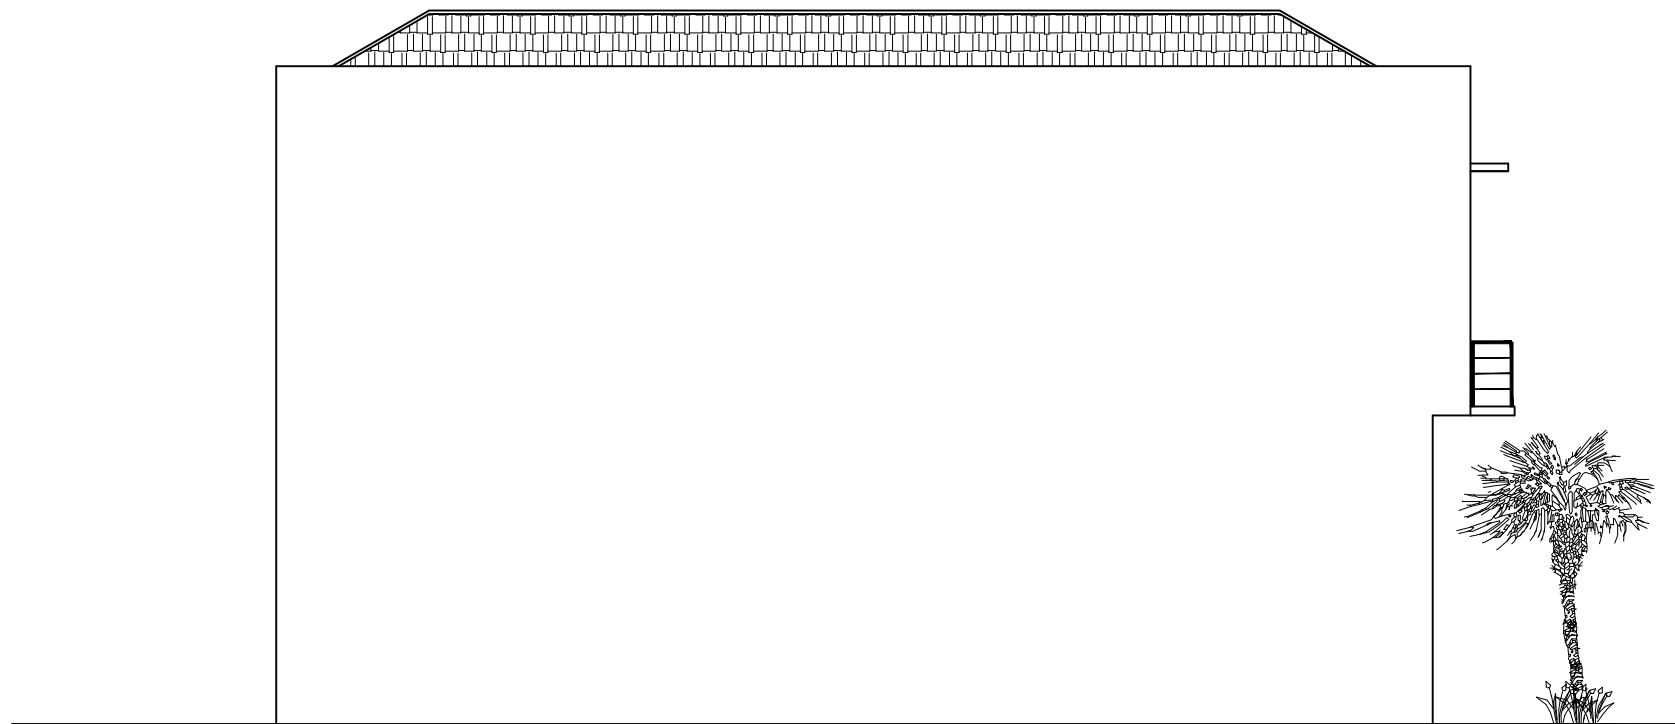

T. SAMPING KANAN
SKALA 1:100