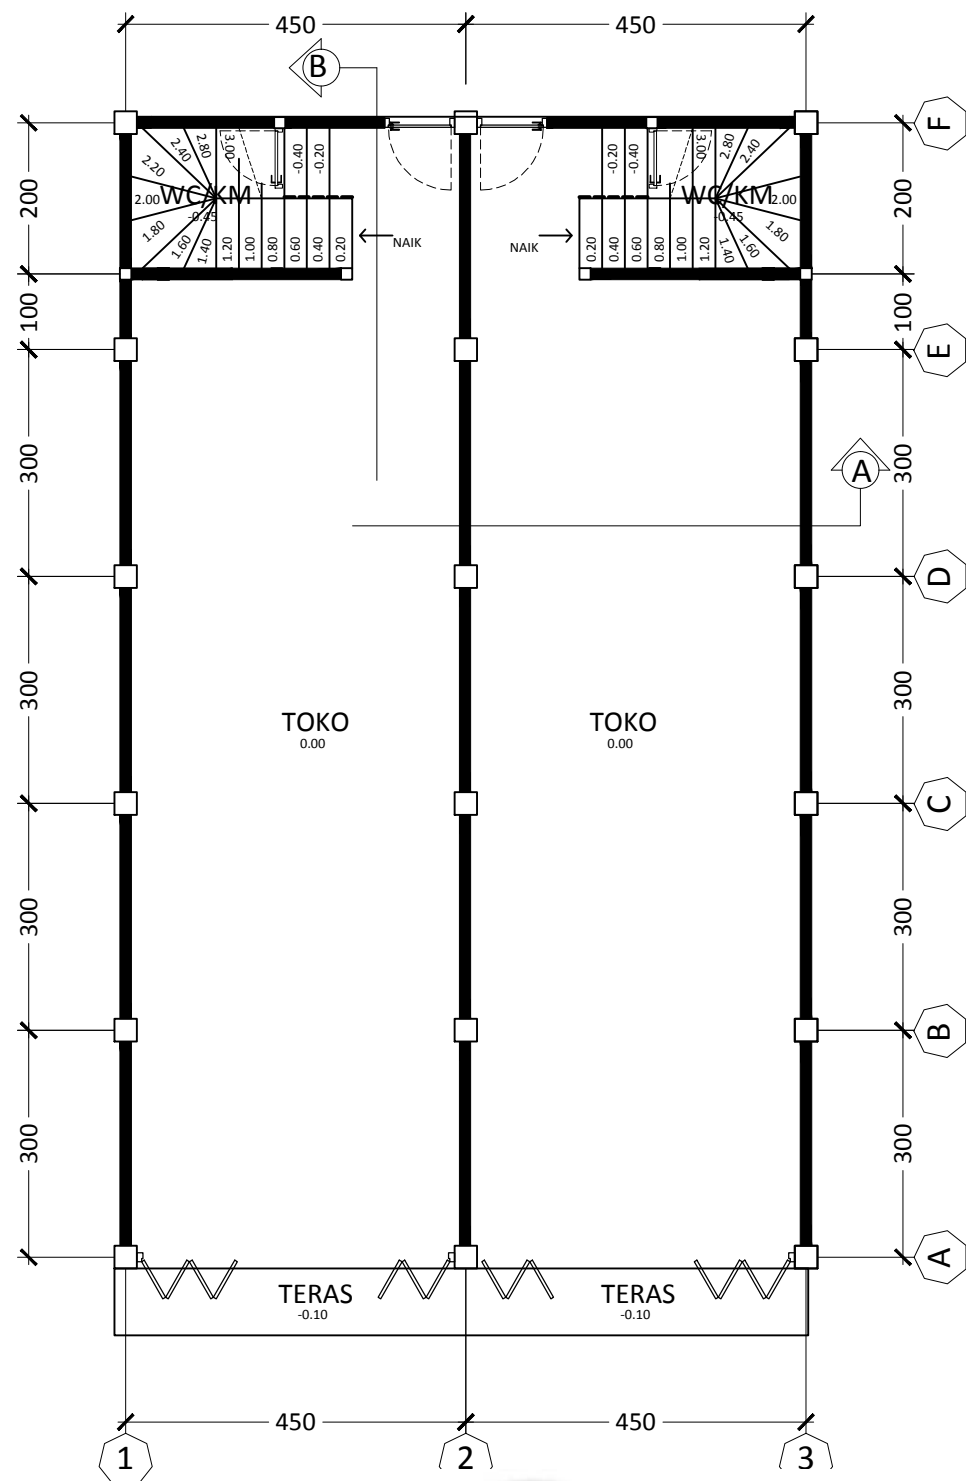

Phone/WA : 081328784647

SITEPLAN  
SKALA 1:500 

PROJECT NAME	ADDRESS
PEMBANGUNAN RUKO	JATIMURNI, PONDOK MELATI BEKASI, JAWA BARAT

	PAPER
	A3

DENAH LT. 2  
SKALA 1:100