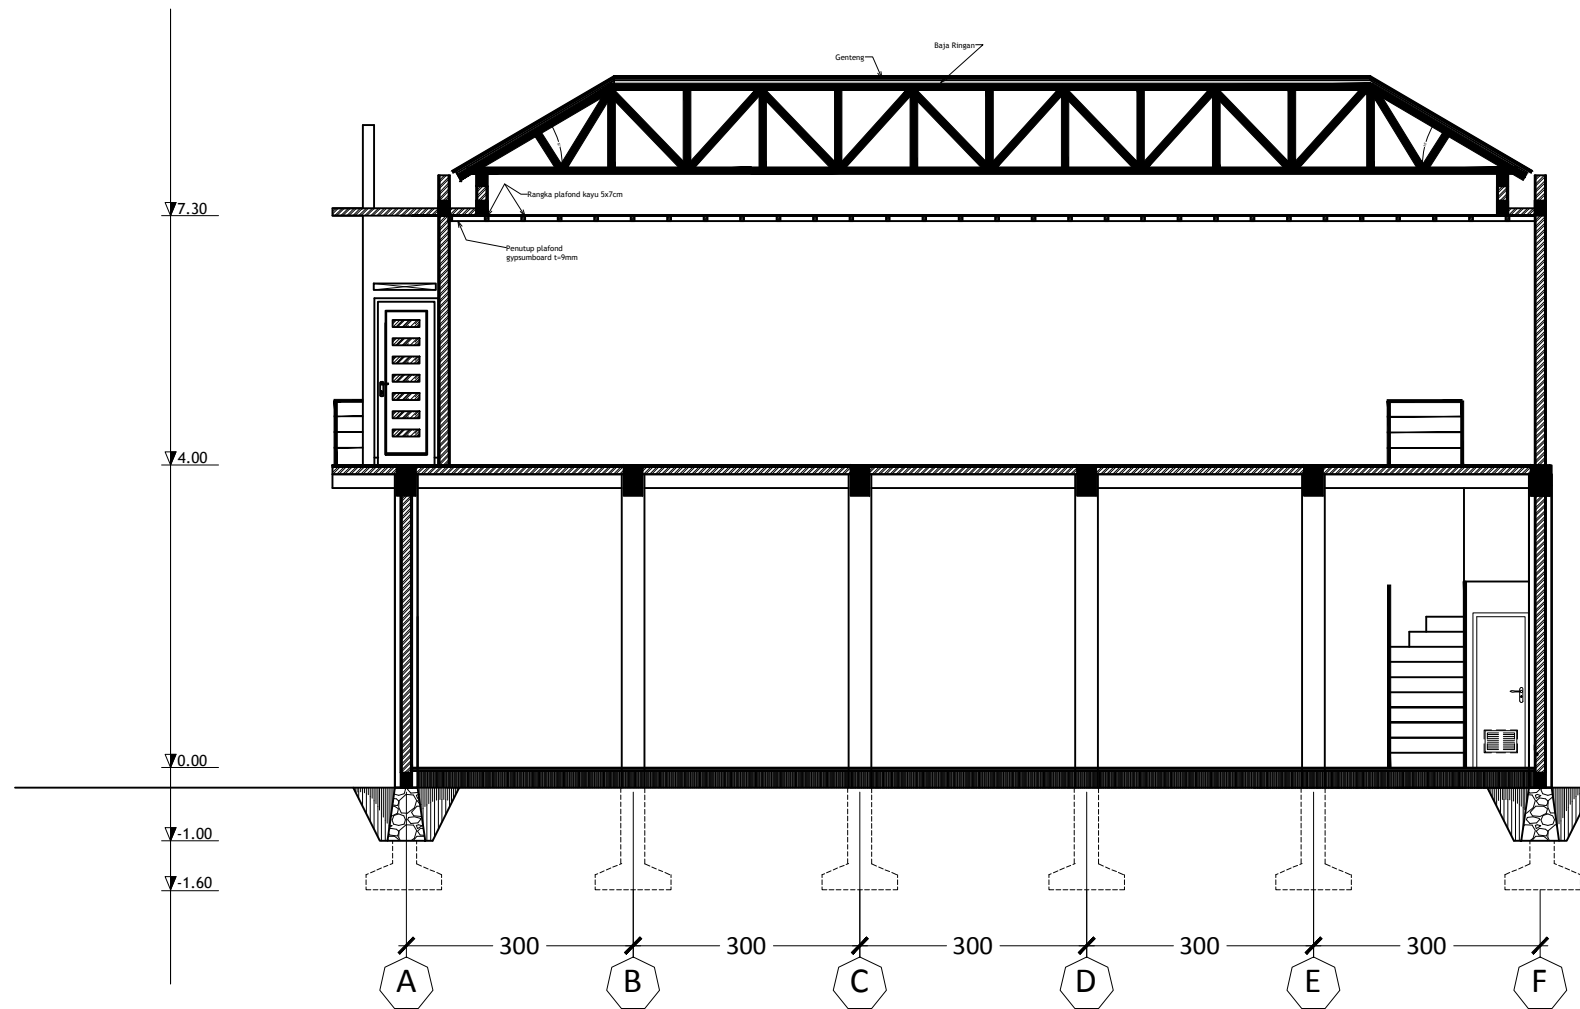

Phone/WA : 081328784647

RENCANA ATAP   
SKALA 1:100

PROJECT NAME	ADDRESS
PEMBANGUNAN RUKO	JATIMURNI, PONDOK MELATI BEKASI, JAWA BARAT

	PAPER
	A3

**POTONGAN MEMANJANG**  
SKALA 1:100

**POTONGAN MELINTANG**  
SKALA 1:100