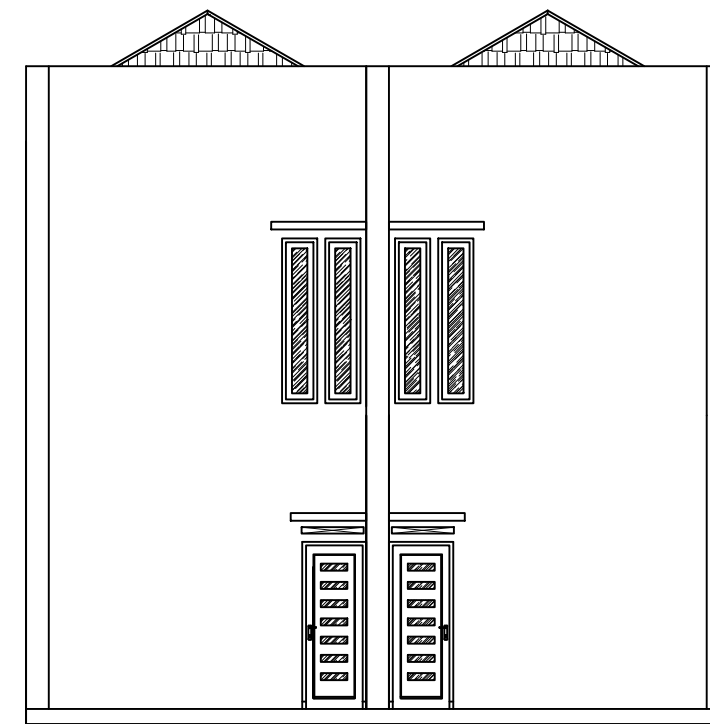

PROJECT NAME	ADDRESS
PEMBANGUNAN RUKO	JATIMURNI, PONDOK MELATI BEKASI, JAWA BARAT

	PAPER
	A3

T. SAMPING KANAN  
SKALA 1:100

TAMPAK BELAKANG  
SKALA 1:100