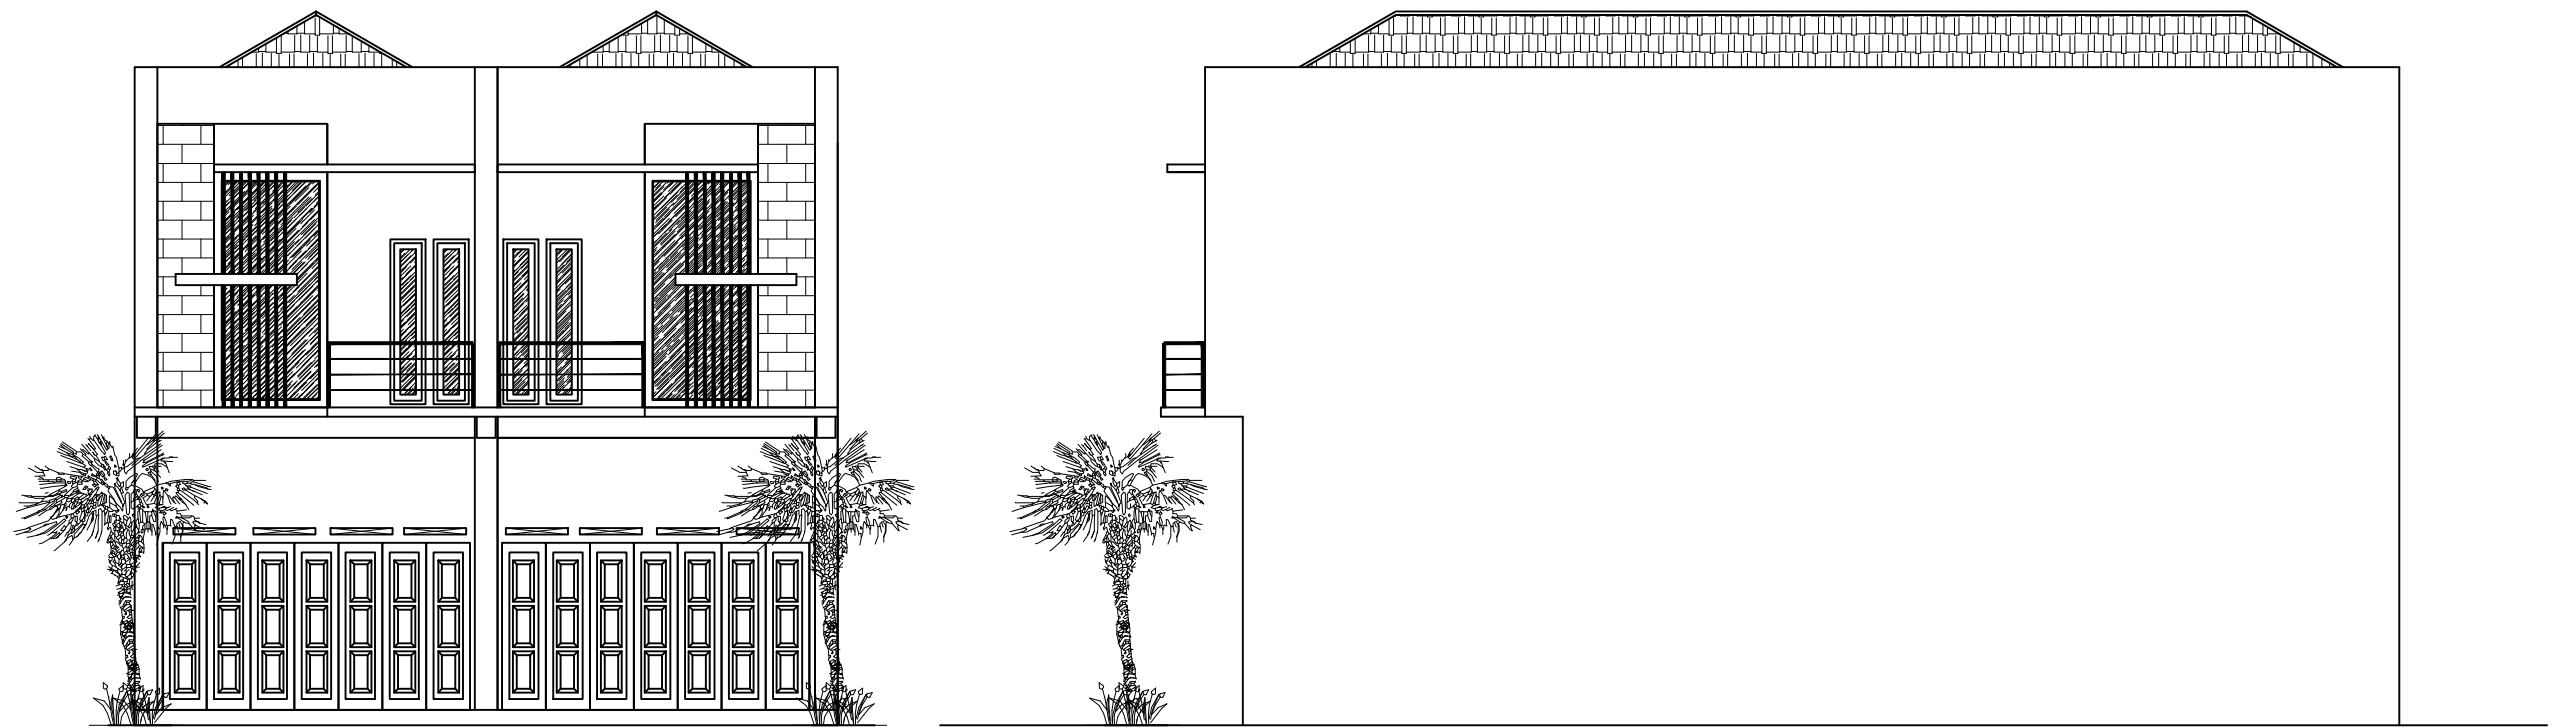

TAMPAK DEPAN
SKALA 1:100

T. SAMPING KIRI
SKALA 1:100

ARGAJOGJA

Architecture, Interior, Furniture, Engineering

Official Website: www.argajogja.com Website: www.blogargajogja.com

Email : argajogjaconr@gmail.com

Phone/WA : 081328784647

PROJECT NAME	ADDRESS
PEMBANGUNAN RUKO	JATIMURNI, PONDOK MELATI BEKASI, JAWA BARAT

	PAPER
	A3