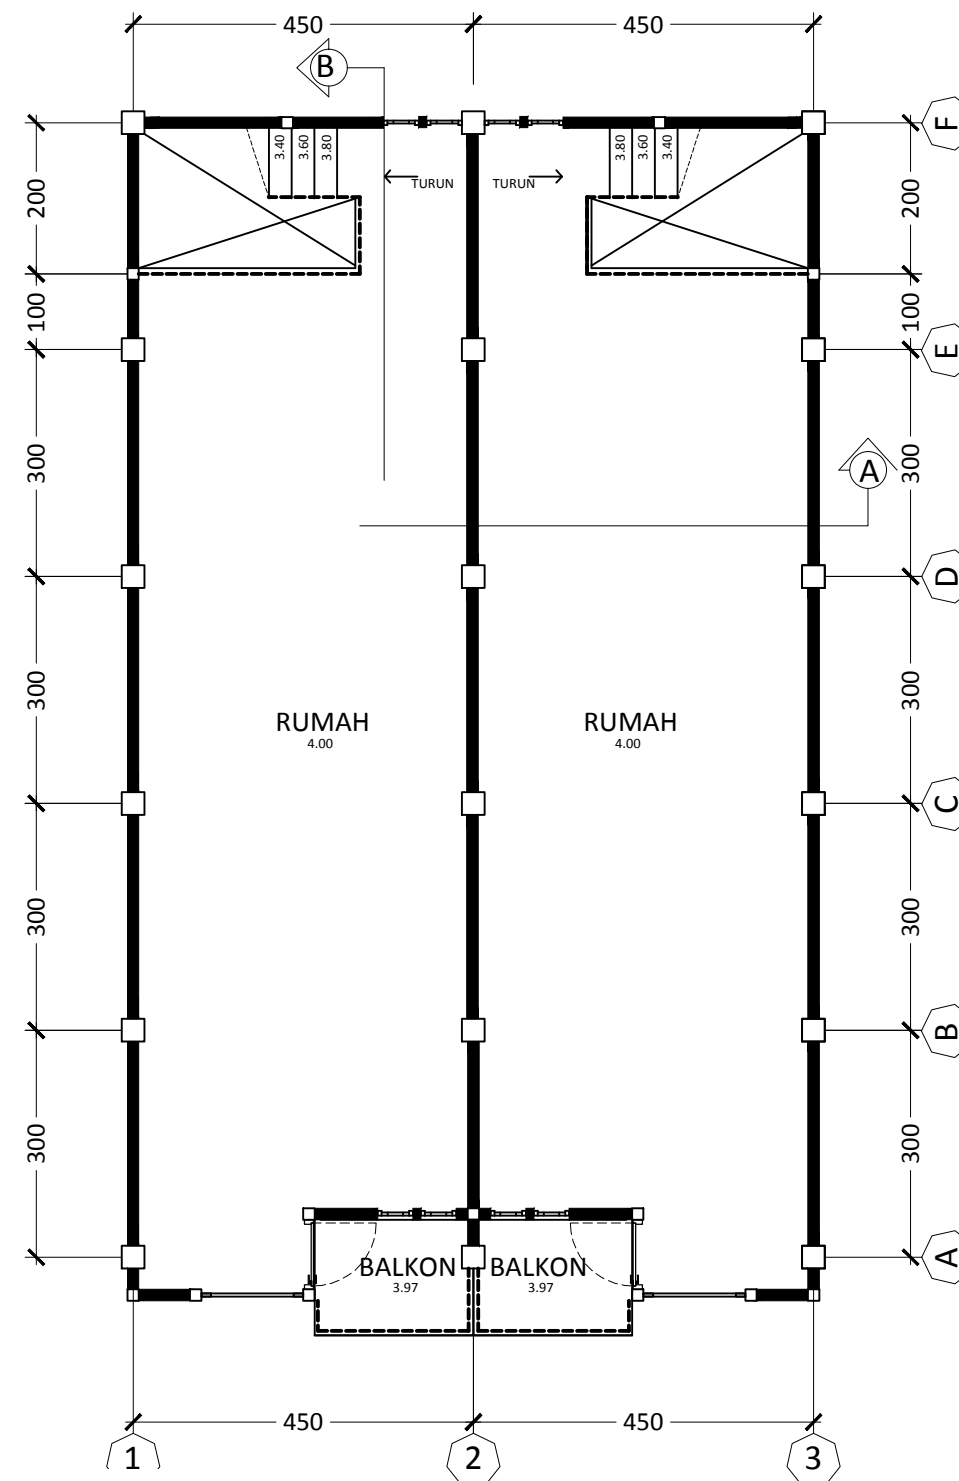

DENAH LT. 2
SKALA 1:100

ARGAJOGJA

Architecture, Interior, Furniture, Engineering

Official Website: www.argajogja.com Website: www.blogargajogja.com

Email : argajogjaconr@gmail.com

Phone/WA : 081328784647

PROJECT NAME	ADDRESS
PEMBANGUNAN RUKO	JATIMURNI, PONDOK MELATI BEKASI, JAWA BARAT

PAPER
A3