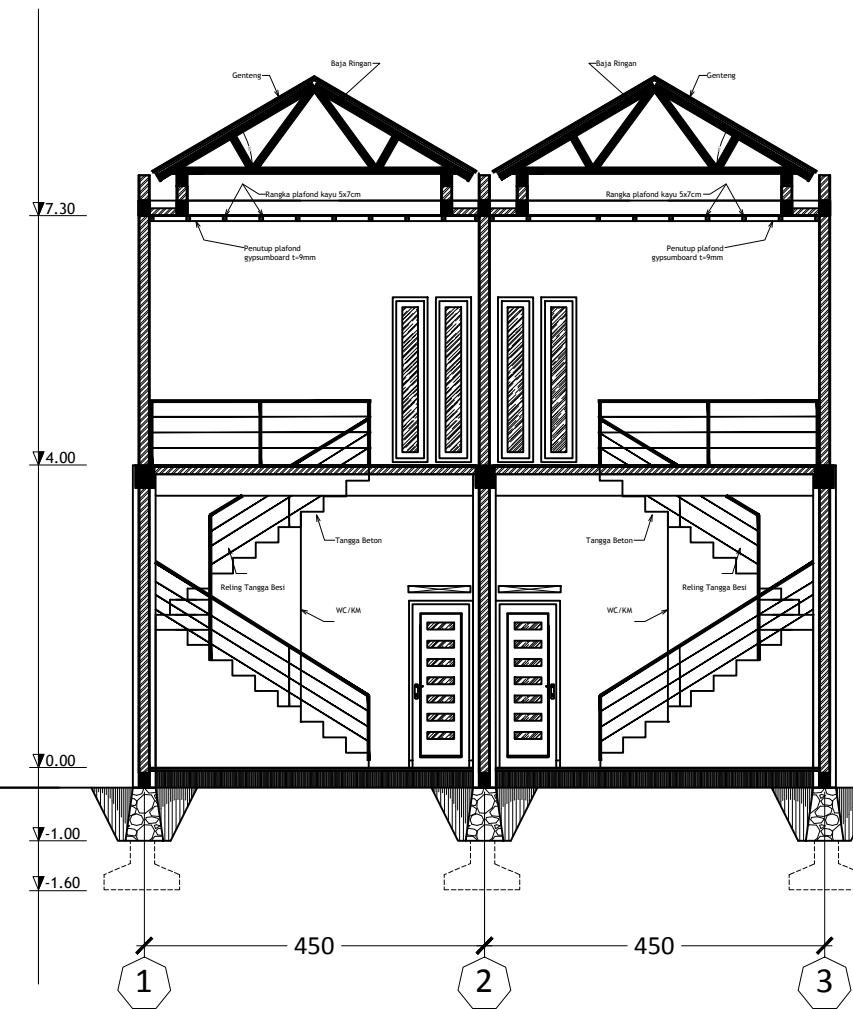

Phone/WA : 081328784647

RENCANA ATAP   
SKALA 1:100

PROJECT NAME	ADDRESS
PEMBANGUNAN RUKO	JATIMURNI, PONDOK MELATI BEKASI, JAWA BARAT

	PAPER
	A3

**POTONGAN MEMANJANG**  
SKALA 1:100

**POTONGAN MELINTANG**  
SKALA 1:100