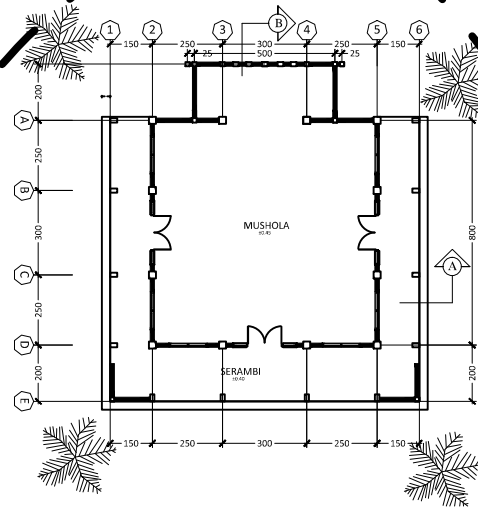

GAMBAR KERJA MUSHOLA

MANOKOWARI, PAPUA

design by

ARGAJOGJA

Architecture, Interior, Engineering

DENAH RENCANA
SKALA 1:125

PROJECT NAME	ARCHITECT	OWNER	LOCATION	TITLE
MUSHOLA	 WWW.ARGAJOGJA.COM	IBU SRI	MANOKOWARI	DENAH RENCANA

BESI
HOLLOW
HITAM
CAT
COKLAT

ROSTER

TAMPAK DEPAN
SKALA 1:100

argajogjaconr@gmail.com / 081328784647

TAMPAK BELAKANG
SKALA 1:100

PROJECT NAME	ARCHITECT	OWNER	LOCATION	TITLE
MUSHOLA	 WWW.ARGAJOGJA.COM	IBU SRI	MANOKOWARI	TAMPAK

○ **TAMPAK KIRI**
SKALA 1:100

argajogjaconr@gmail.com / 081328784647

○ **TAMPAK KANAN**
SKALA 1:100

PROJECT NAME	ARCHITECT	OWNER	LOCATION	TITLE
MUSHOLA	 WWW.ARGAJOGJA.COM	IBU SRI	MANOKOWARI	TAMPAK

POTONGAN A
SKALA 1:100

argajogjaconr@gmail.com / 081328784647

ELEKTRIKAL
SKALA 1:125

SIMBOL	KETERANGAN
○	= SL Philips 23 watt
⌘	= SAKLAR ganda/ SERI 1.5 mtr dari lantai
♂	= SAKLAR tunggal 1.5 mtr dari lantai
⌒	= OUTLET STOP KONTAK 0.3 mtr dari lantai