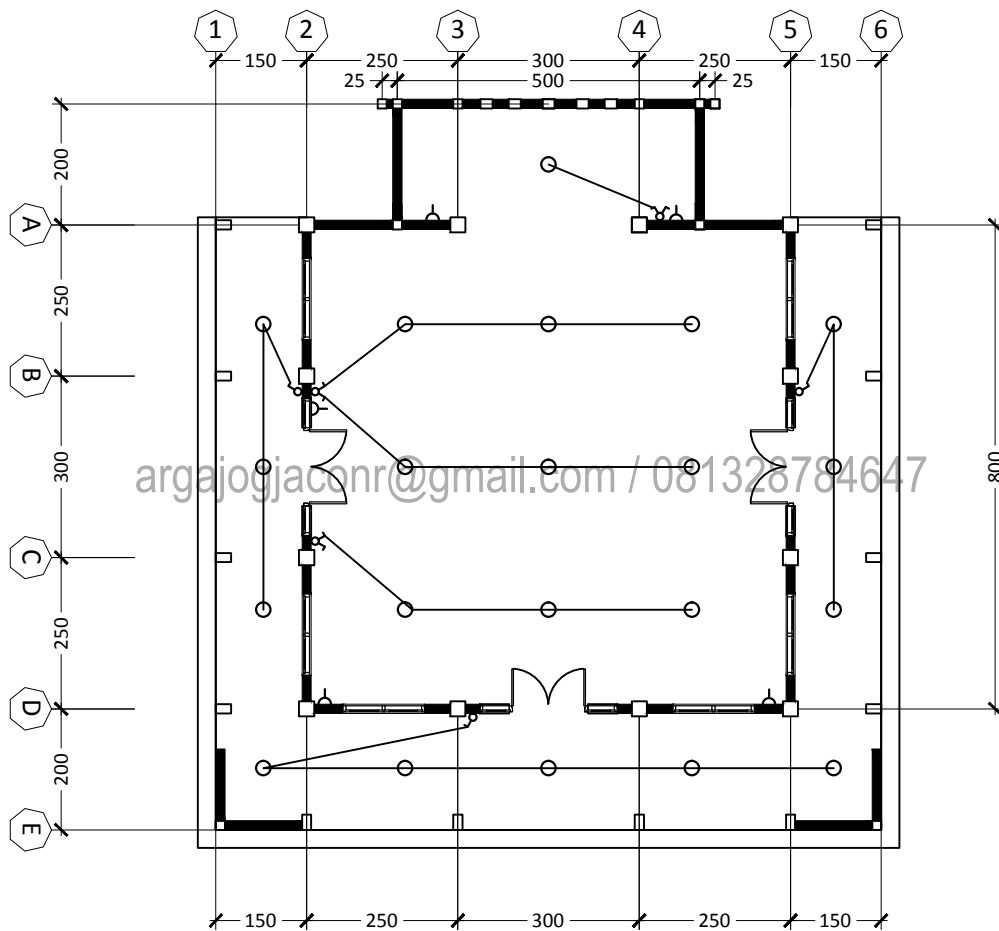

argajogjaconr@gmail.com / 081328784647

ELEKTRIKAL
SKALA 1:125

SIMBOL	KETERANGAN
○	= SL Philips 23 watt
⌘	= SAKLAR ganda/ SERI 1.5 mtr dari lantai
♂	= SAKLAR tunggal 1.5 mtr dari lantai
⌒	= OUTLET STOP KONTAK 0.3 mtr dari lantai

PROJECT NAME	ARCHITECT	OWNER	LOCATION	TITLE
MUSHOLA	 WWW.ARGAJOGJA.COM	IBU SRI	MANOKOWARI	ELEKTRIKAL