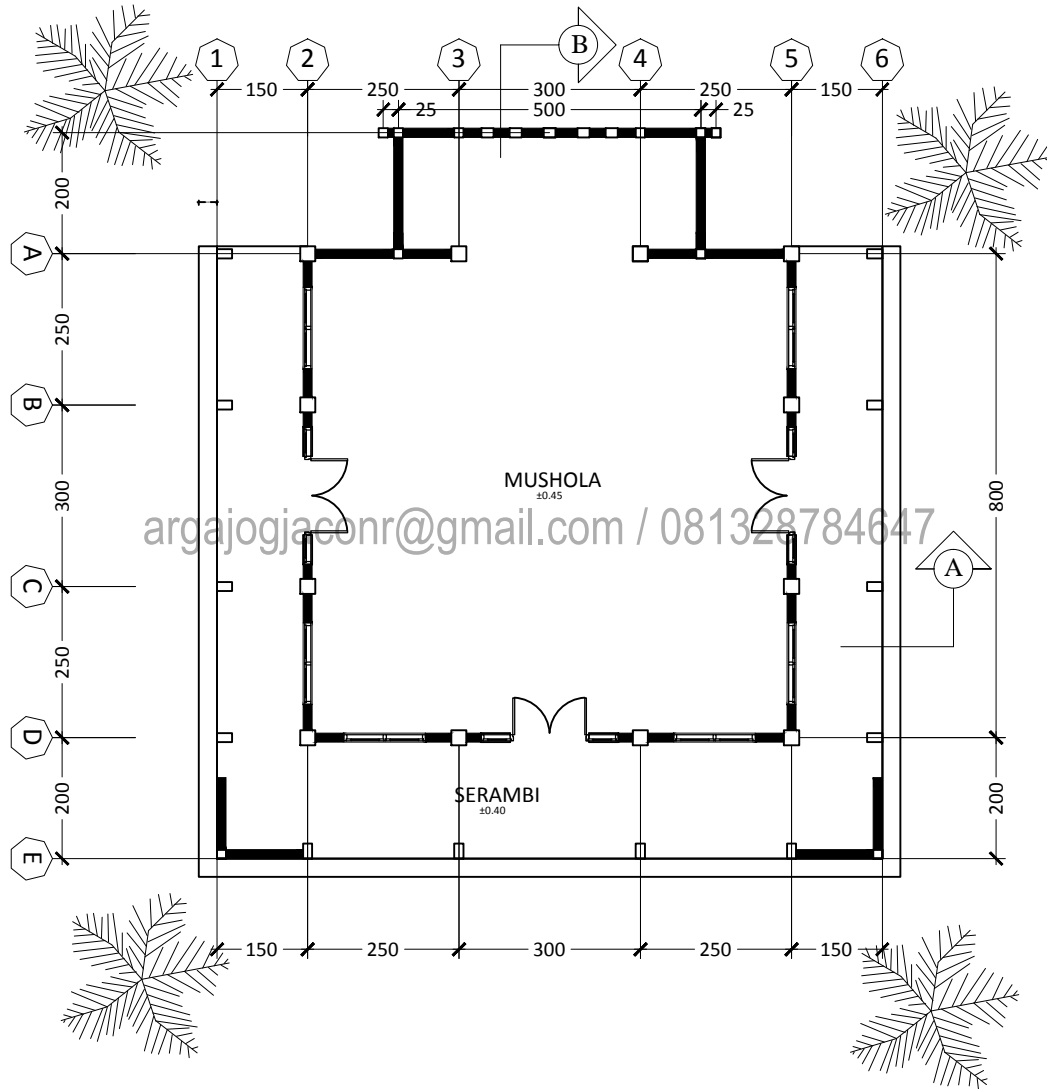

GAMBAR KERJA MUSHOLA

MANOKOWARI, PAPUA

design by

ARGAJOGJA

Architecture, Interior, Engineering

DENAH RENCANA
SKALA 1:125

PROJECT NAME	ARCHITECT	OWNER	LOCATION	TITLE
MUSHOLA	 WWW.ARGAJOGJA.COM	IBU SRI	MANOKOWARI	DENAH RENCANA

BESI
HOLLOW
HITAM
CAT
COKLAT

ROSTER

TAMPAK DEPAN
SKALA 1:100

argajogjaconr@gmail.com / 081328784647

TAMPAK BELAKANG
SKALA 1:100

PROJECT NAME	ARCHITECT	OWNER	LOCATION	TITLE
MUSHOLA	 WWW.ARGAJOGJA.COM	IBU SRI	MANOKOWARI	TAMPAK

○ **TAMPAK KIRI**
SKALA 1:100

argajogjaconr@gmail.com / 081328784647

○ **TAMPAK KANAN**
SKALA 1:100

PROJECT NAME	ARCHITECT	OWNER	LOCATION	TITLE
MUSHOLA	 WWW.ARGAJOGJA.COM	IBU SRI	MANOKOWARI	TAMPAK

POTONGAN A
SKALA 1:100

argajogjaconr@gmail.com / 081328784647

ELEKTRIKAL
SKALA 1:125

SIMBOL	KETERANGAN
○	= SL Philips 23 watt
⌘	= SAKLAR ganda/ SERI 1.5 mtr dari lantai
♂	= SAKLAR tunggal 1.5 mtr dari lantai
⌒	= OUTLET STOP KONTAK 0.3 mtr dari lantai