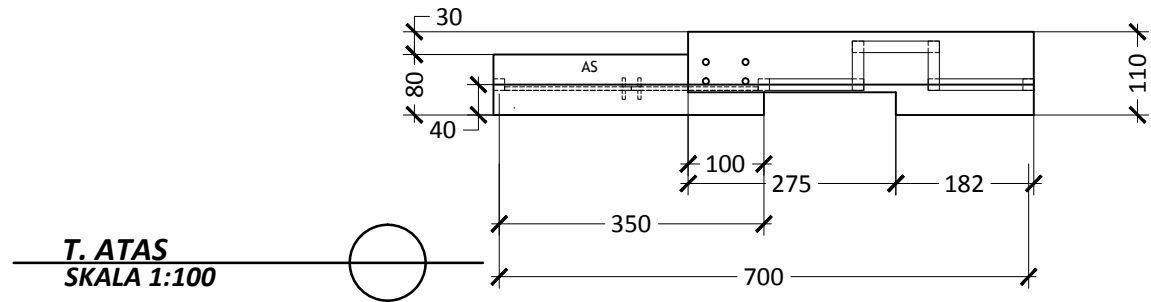

PINTU KAMAR

JENDELA PUTAR  
ENGSEL TENGAH

PINTU GESER  
TAMAN DALAM

PINTU KM UKURAN  
SESUAI STANDAR PABRIK

**PINTU JENDELA**  
**SKALA 1:50**

PROJECT NAME	ARCHITECT	OWNER	TITLE	SCALE	NOTE
<b>RUMAH MINIMALIS</b>	 <b>ARGAJOGJA</b> <small>Architectural Interior Engineering</small>	<b>PAK ZAINUDDIN</b>	<b>PINTU JENDELA</b>	<b>1:50</b>	