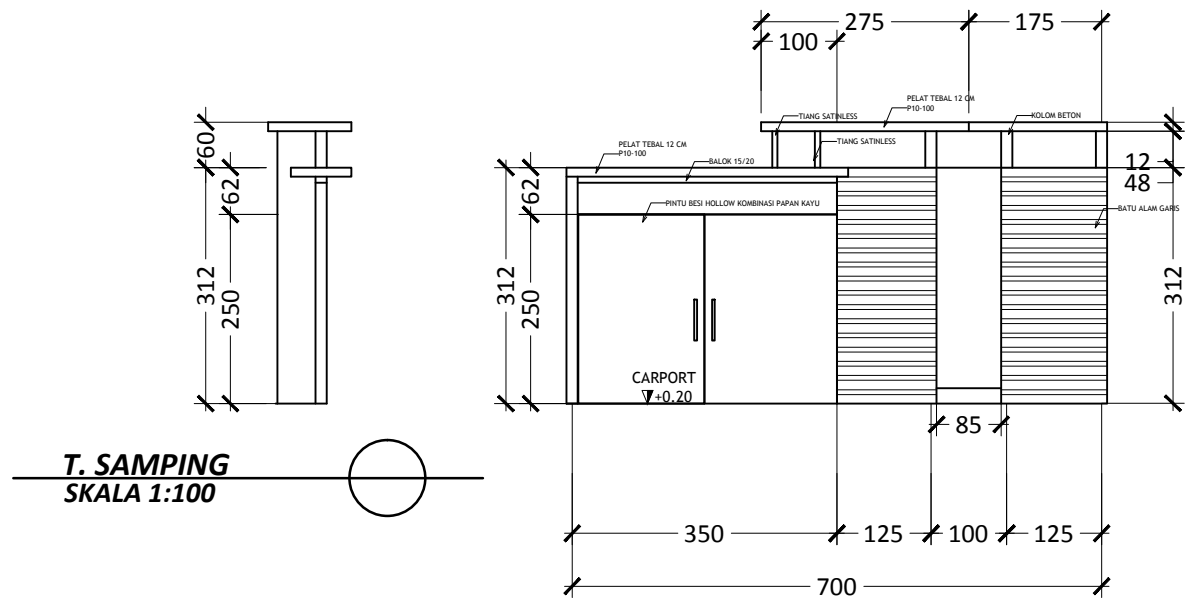

PINTU KAMAR

JENDELA PUTAR  
ENGSEL TENGAH

PINTU GESER  
TAMAN DALAM

PINTU KM UKURAN  
SESUAI STANDAR PABRIK

**PINTU JENDELA**  
**SKALA 1:50**

PROJECT NAME	ARCHITECT	OWNER	TITLE	SCALE	NOTE
<b>RUMAH MINIMALIS</b>	 <b>ARGAJOGJA</b> <small>Architectural Interior Engineering</small>	<b>PAK ZAINUDDIN</b>	<b>PINTU JENDELA</b>	<b>1:50</b>	