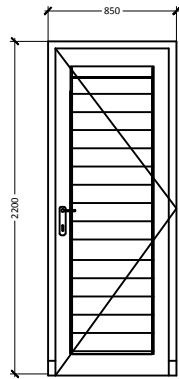

PINTU KAMAR