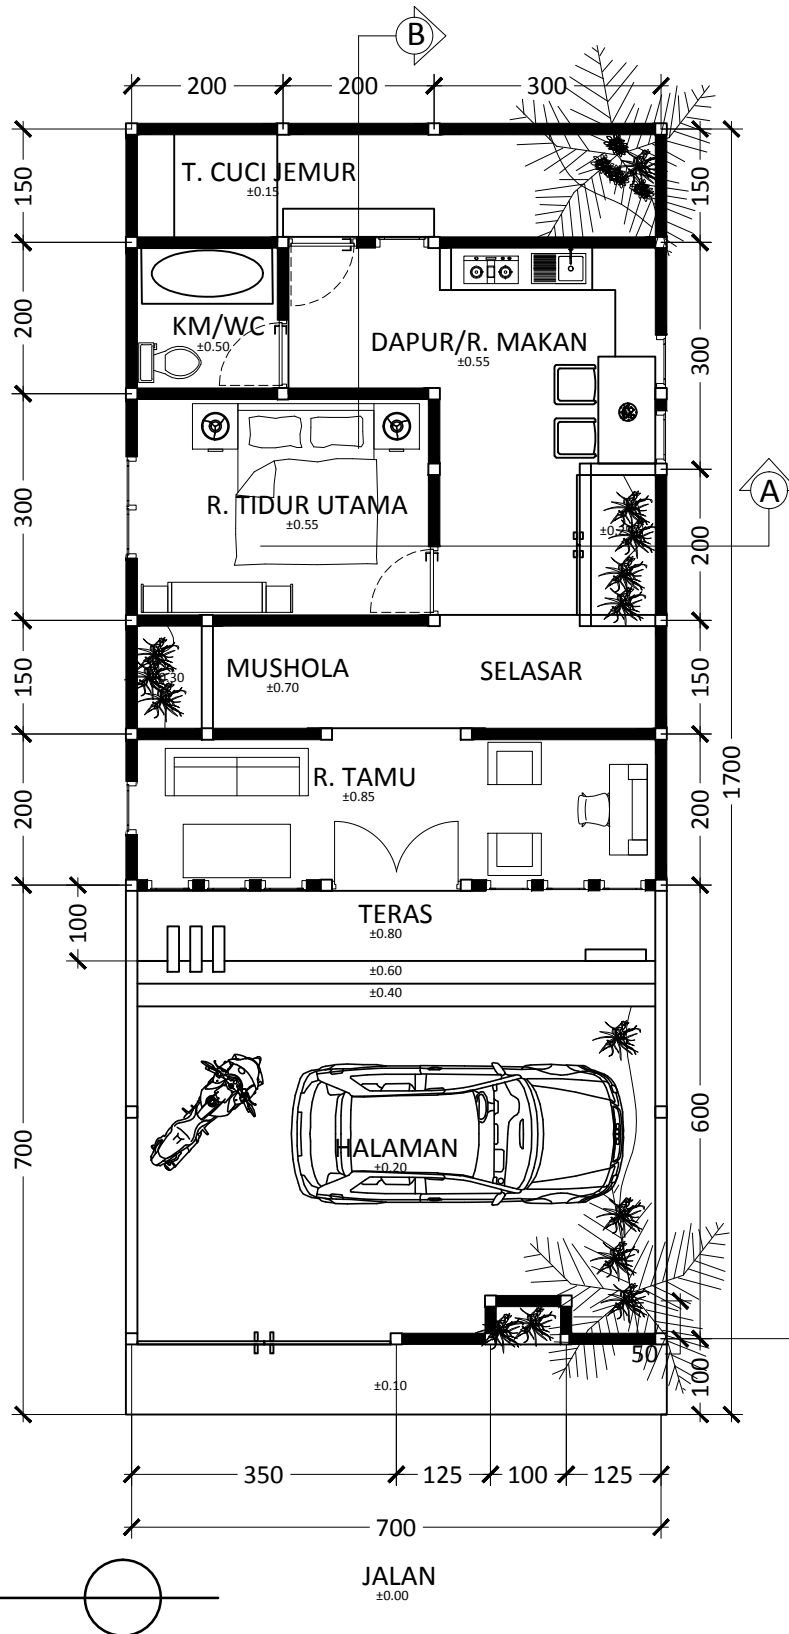

## RUMAH TINGGAL MINIMALIS

# ARGAJOGJA

Architecture, Interior, Engineering

UTARA

JALAN DESA

**SITEPLAN**  
SKALA 1:200

PROJECT NAME	ARCHITECT	OWNER	TITLE	SCALE	NOTE
<b>RUMAH MINIMALIS</b>	 <b>ARGAJOGJA</b> <small>Architect#Interior#Engineering</small>	<b>PAK ZAINUDDIN</b>	<b>SITEPLAN</b>	<b>1:200</b>	

**DENAH**  
**SKALA 1:100**

PROJECT NAME	ARCHITECT	OWNER	TITLE	SCALE
<b>RUMAH MINIMALIS</b>	 <b>ARGAJOGJA</b> <small>Architectural Interior Engineering</small>	<b>BAPAK ZAINUDDIN</b>	<b>DENAH</b>	<b>1:100</b>