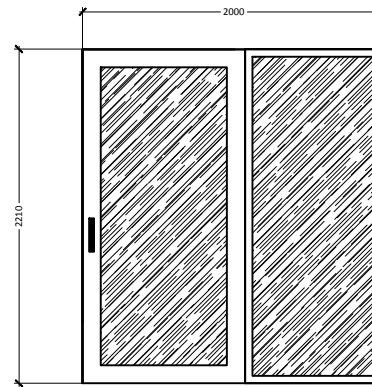

PINTU GESER
TAMAN DALAM