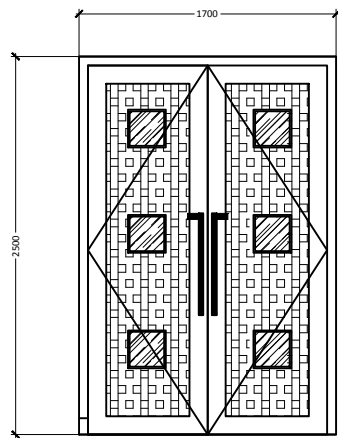

PINTU RUANG TAMU